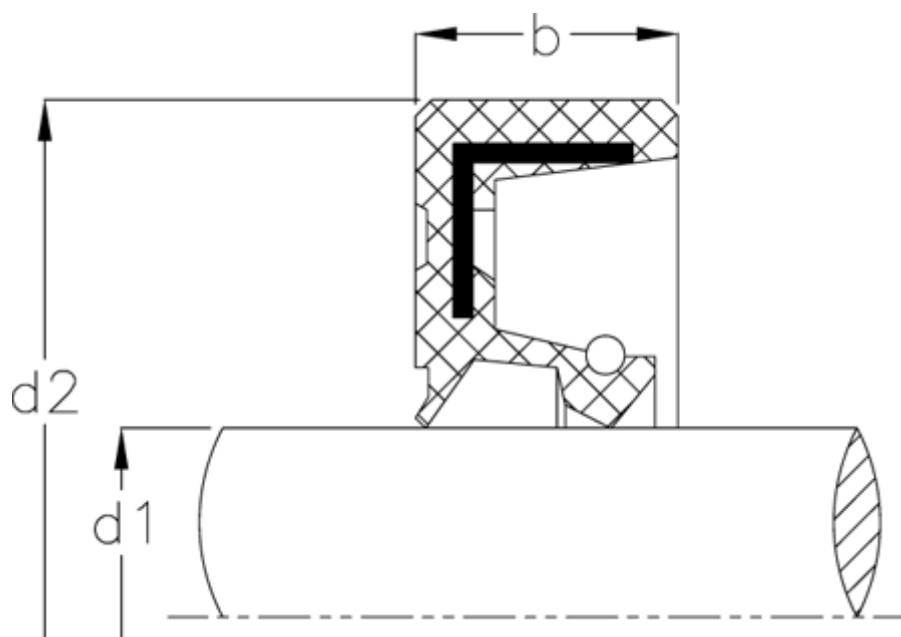

Varenummer: 170209501100100000
Beskrivelse: KLEE Olietætningsring WAS 95110/10
NBR Nitrilgummi, standard med støvlæbe

Mål

b	= 10
d1	= 95
d2	= 110
Materiale = NBR	